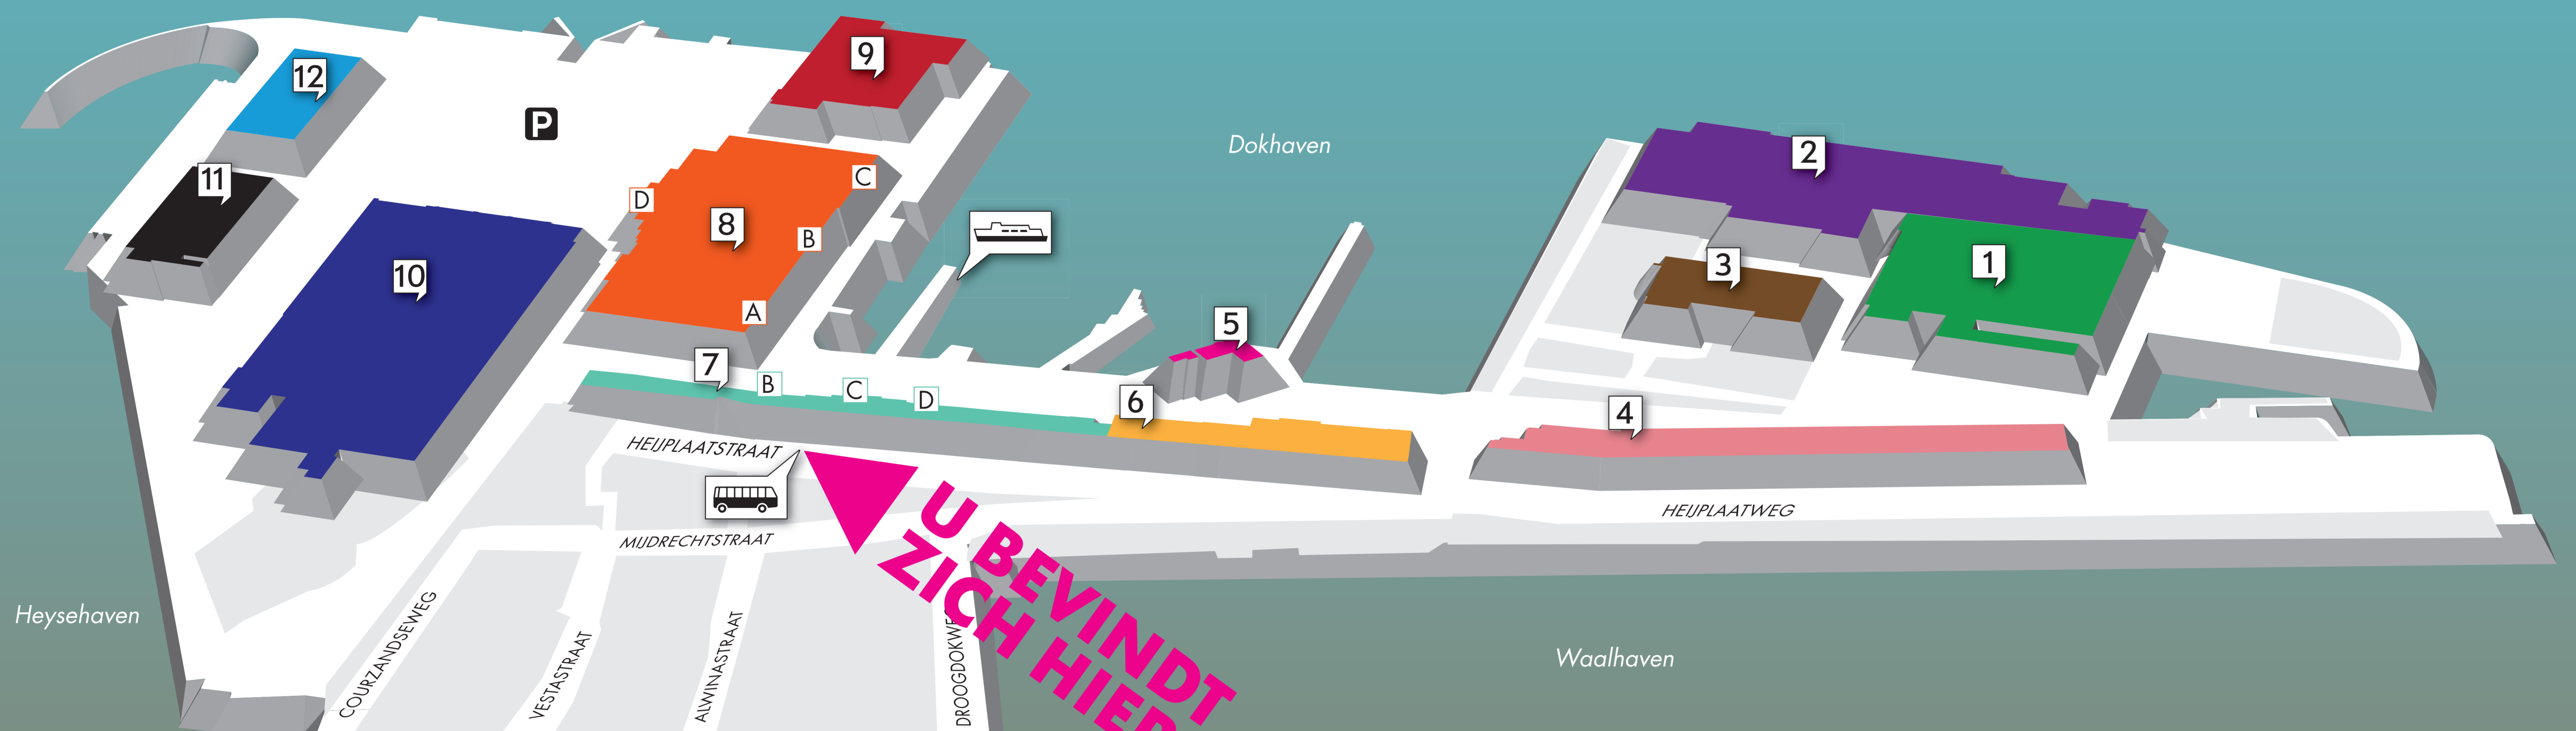

RDM TERREIN

2600

- 1 ■ Apparatenfabriek
- 2 ■ Grofsmederij
- 3 ■ Gieterij
- 4 ■ Magazijn oost
- 5 ■ Dokkantoor
- 6 ■ Dokloodsen
- 7 ■ Droogdok
- 8 ■ RDM Innovation Dock
- 9 ■ Onderzeebootloods
- 10 ■ Scheepsbouwloods
- 11 ■ Timmerloods
- 12 ■ Magazijn

- Apparatenfabriek ■ 1
- Dokkantoor ■ 5
- Dokloodsen ■ 6
- Droogdok ■ 7
- Gieterij ■ 3
- Grofsmederij ■ 2
- Magazijn ■ 12
- Magazijn oost ■ 4
- Onderzeebootloods ■ 9
- RDM Innovation Dock ■ 8
- Scheepsbouwloods ■ 10
- Timmerloods ■ 11

- * **Droogdok** ■ 7
- B RDM Campus, Hogeschool Rotterdam, Academie van Bouwkunst
- C Congrescentrum
- D Stadshavens
- * **RDM Innovation Dock** ■ 8
- A Leveranciers
- B Albeda College, Hogeschool Rotterdam
- C Bedrijven
- D Leveranciers